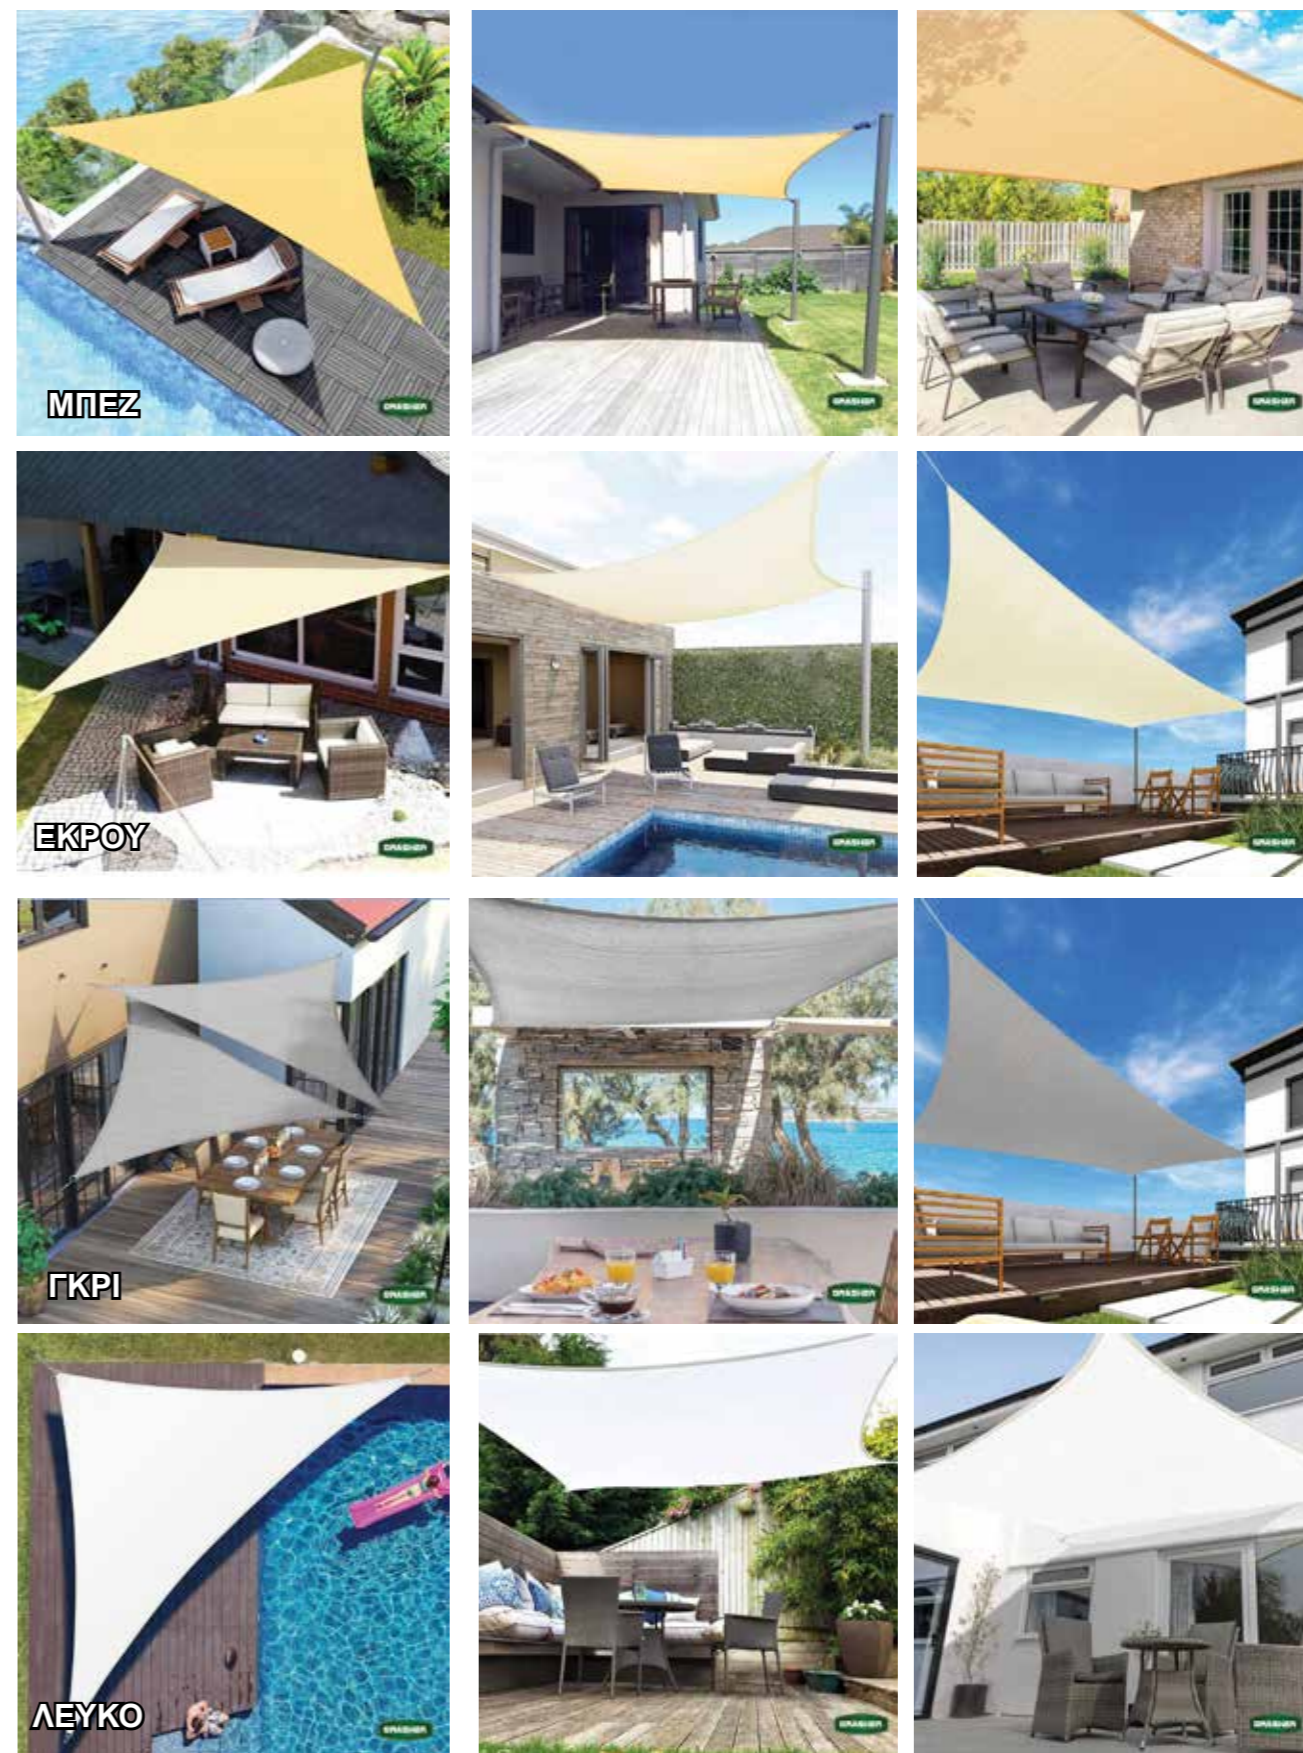

ΤΕΤΡΑΓΩΝΑ

Κωδικός:	ΔΙΑΣΤΑΣΕΙΣ	ΧΡΩΜΑ	ΠΥΚΝΟΤΗΤΑ	ΒΑΡΟΣ	ΒΑΘΜΟΣ ΣΚΙΑΣΗΣ	ΥΛΙΚΟ	ΥΠ ΠΡΟΣΤΑΣΙΑ
103421	3,6x3,6 m	ΕΚΡΟΥ	E220	180 gr/m²	95%	HDPE	5 ΧΡΟΝΙΑ
103438	3,6x3,6 m	ΜΠΕΖ	E220	180 gr/m²	95%	HDPE	5 ΧΡΟΝΙΑ
103613	3,6x3,6 m	ΓΚΡΙ	E220	180 gr/m²	95%	HDPE	5 ΧΡΟΝΙΑ
103791	3,6x3,6 m	ΛΕΥΚΟ	E220	180 gr/m²	95%	HDPE	5 ΧΡΟΝΙΑ
103614	5x5 m	ΕΚΡΟΥ	E220	180 gr/m²	95%	HDPE	5 ΧΡΟΝΙΑ
103615	5x5 m	ΜΠΕΖ	E220	180 gr/m²	95%	HDPE	5 ΧΡΟΝΙΑ
103616	5x5 m	ΓΚΡΙ	E220	180 gr/m²	95%	HDPE	5 ΧΡΟΝΙΑ
103792	5x5 m	ΛΕΥΚΟ	E220	180 gr/m²	95%	HDPE	5 ΧΡΟΝΙΑ

ΟΡΘΟΓΩΝΙΑ

Κωδικός:	ΔΙΑΣΤΑΣΕΙΣ	ΧΡΩΜΑ	ΠΥΚΝΟΤΗΤΑ	ΒΑΡΟΣ	ΒΑΘΜΟΣ ΣΚΙΑΣΗΣ	ΥΛΙΚΟ	ΥΠ ΠΡΟΣΤΑΣΙΑ
103617	3x4 m	ΕΚΡΟΥ	E220	180 gr/m²	95%	HDPE	5 ΧΡΟΝΙΑ
103618	3x4 m	ΜΠΕΖ	E220	180 gr/m²	95%	HDPE	5 ΧΡΟΝΙΑ
103619	3x4 m	ΓΚΡΙ	E220	180 gr/m²	95%	HDPE	5 ΧΡΟΝΙΑ
103793	3x4 m	ΛΕΥΚΟ	E220	180 gr/m²	95%	HDPE	5 ΧΡΟΝΙΑ
103620	4x6 m	ΕΚΡΟΥ	E220	180 gr/m²	95%	HDPE	5 ΧΡΟΝΙΑ
103621	4x6 m	ΜΠΕΖ	E220	180 gr/m²	95%	HDPE	5 ΧΡΟΝΙΑ
103622	4x6 m	ΓΚΡΙ	E220	180 gr/m²	95%	HDPE	5 ΧΡΟΝΙΑ
103794	4x6 m	ΛΕΥΚΟ	E220	180 gr/m²	95%	HDPE	5 ΧΡΟΝΙΑ