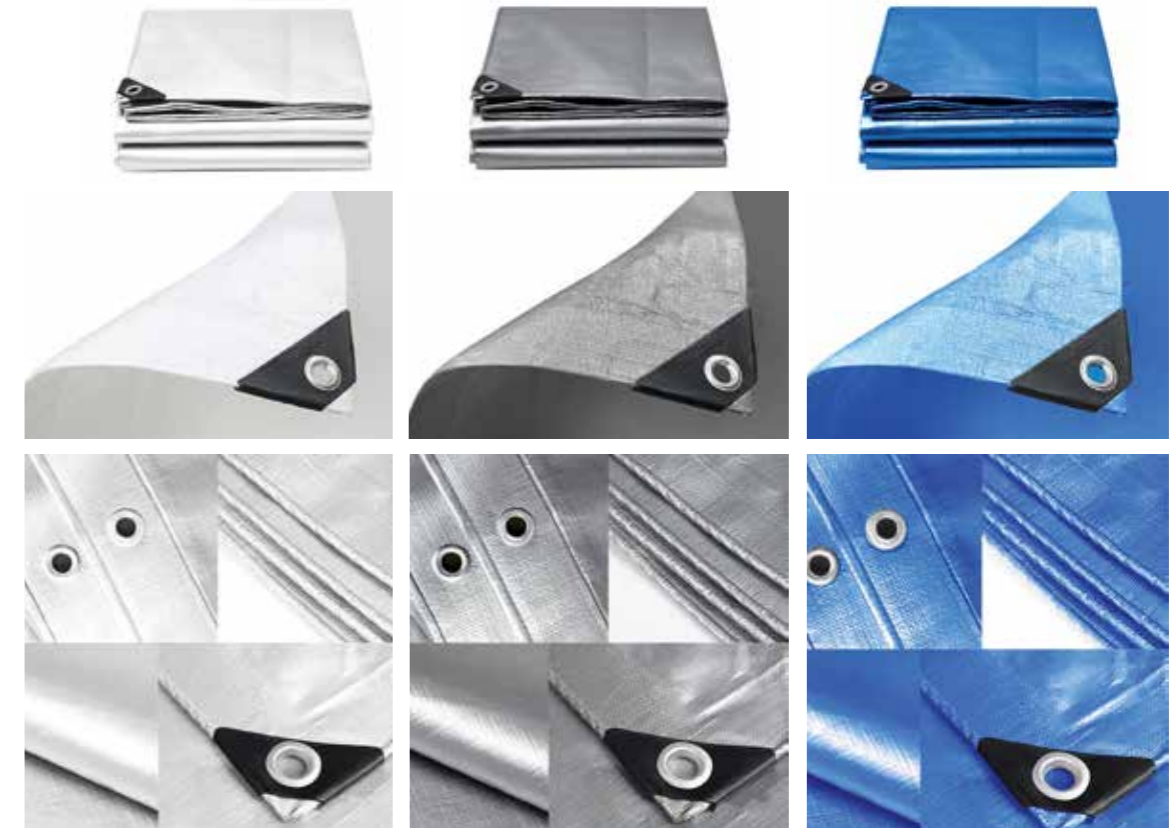

ΤΕΝΤΑ ΜΟΥΣΑΜΑ 120 gr/m² - ΛΕΥΚΟ, ΓΚΡΙ, ΜΠΛΕ

Ειδική ποιότητα κατασκευής για μεγαλύτερη διάρκεια ζωής. 
Σταθεροποιημένο με UV για αντοχή στην ηλιακή ακτινοβολία.

Me μεταλλικούς κρίκους

ΠΡΟΣΤΑΣΙΑ UV

ΒΑΣΙΣΕΣ 100%