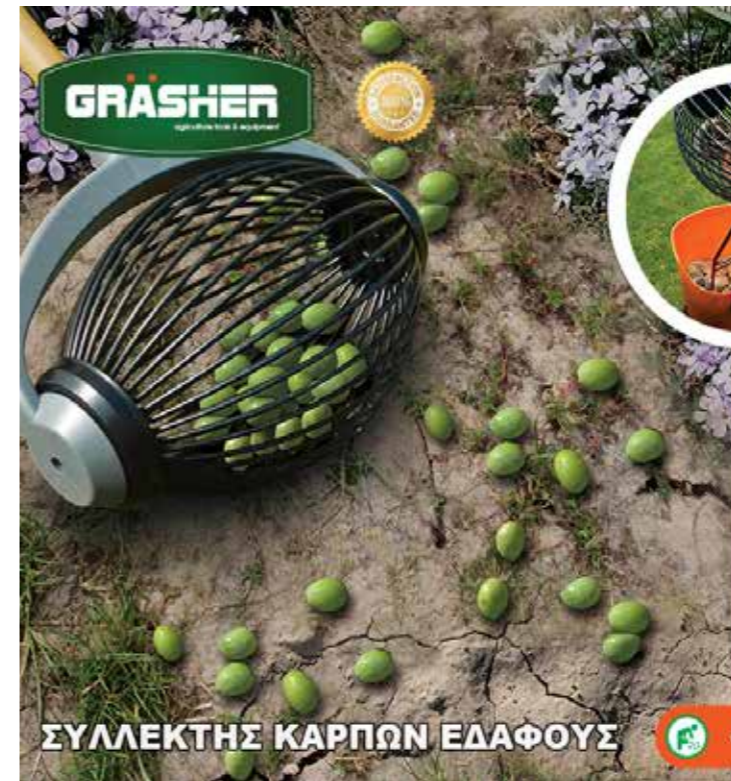

ΚΟΣΚΙΝΟ ΑΕΡΟΣ ΓΙΑ ΔΙΑΧΩΡΙΣΜΟ ΦΥΛΛΩΝ ΕΛΙΑΣ - ΣΤΑΘΕΡΗΣ ΤΑΧΥΤΗΤΑΣ (ON/OFF)

GRIFO DEFP

Κωδικός: 103797	
ΧΡΗΣΗ	ΔΙΑΧΩΡΙΣΜΟΣ ΦΥΛΛΩΝ ΕΛΙΑΣ
ΕΠΙΠΕΔΟ ΤΑΧΥΤΗΤΑΣ	ΣΤΑΘΕΡΗΣ ΤΑΧΥΤΗΤΑΣ (ON/OFF)
VOLT	230V (ΜΟΝΟΦΑΣΙΚΟ)
WATT	220 W
ΒΑΡΟΣ	32 kg
ΙΠΠΟΔΥΝΑΜΗ	0,3 HP
ΣΥΧΝΟΤΗΤΑ	50 HZ
ΥΛΙΚΟ	ΓΑΛΒΑΝΙΖΕ ΑΤΣΑΛΙ
ΧΡΩΜΑ	ΑΣΗΜΙ
ΔΙΑΣΤΑΣΕΙΣ	98x50x105Y cm
ΔΙΑΣΤΑΣΗ ΧΟΑΝΗΣ	65x50 cm

ΚΟΣΚΙΝΟ ΑΕΡΟΣ ΓΙΑ ΔΙΑΧΩΡΙΣΜΟ ΦΥΛΛΩΝ ΕΛΙΑΣ - ΜΕ ΡΥΘΜΙΣΤΗ ΤΑΧΥΤΗΤΑΣ

GRIFO DEF

Κωδικός: 103796	
ΧΡΗΣΗ	ΔΙΑΧΩΡΙΣΜΟΣ ΦΥΛΛΩΝ ΕΛΙΑΣ
ΕΠΙΠΕΔΟ ΤΑΧΥΤΗΤΑΣ	ΜΕΤΑΒΛΗΤΗΣ ΤΑΧΥΤΗΤΑΣ (ΜΕ ΡΥΘΜΙΣΤΗ ΤΑΧΥΤΗΤΑΣ)
VOLT	230V (ΜΟΝΟΦΑΣΙΚΟ)
WATT	220 W
ΒΑΡΟΣ	43 kg
ΙΠΠΟΔΥΝΑΜΗ	0,3 HP
ΣΥΧΝΟΤΗΤΑ	50 HZ
ΥΛΙΚΟ	ΒΑΜΜΕΝΟ ΑΤΣΑΛΙ
ΧΡΩΜΑ	ΠΡΑΣΙΝΟ
ΔΙΑΣΤΑΣΕΙΣ	110x62x105Y cm
ΔΙΑΣΤΑΣΗ ΧΟΑΝΗΣ	77x62 cm

Αριθμός συρμάτων: 40

Χωρητικότητα κάδου: 2,2 Lt

350 gr	25-35 Kg/h	1,5-6,5 cm
WEIGHT	FRUIT COLLECT	FRUIT SIZE

ΣΥΛΛΕΚΤΗΣ ΚΑΡΠΩΝ ΕΔΑΦΟΥΣ

Ο χρήστης μπορεί να συλλέγει τους καρπούς από το έδαφος

ΓΙΑ ΣΥΛΛΟΓΗ ΕΛΑΙΩΝ & ΔΙΑΦΟΡΩΝ ΚΑΡΠΩΝ

- Εργαλείο συλλογής απο το έδαφος με την μέθοδο περιστροφής επάνω στο χώμα,
- Οι ακτίνες το εργαλείου ανοίγουν παιδεύοντας εσωτερικά όποιον καρπό περάσει από επάνω.
- Ο καρποί αδειάζουν εύκολα σε έναν κάδο ανοίγοντας τις ακτίνες με το αντίστοιχο εξάρτημα το οποίο περιέχετε στην συσκευασία.

ΣΥΛΛΕΚΤΗΣ ΚΑΡΠΩΝ ΕΔΑΦΟΥΣ GRASHER

Κωδικός:	102982
ΔΙΑΜΕΤΡΟΣ ΚΑΡΠΟΥ	1,5 - 6,5 cm
ΙΔΑΝΙΚΟΙ ΚΑΡΠΟΙ	ΕΛΙΕΣ, ΚΑΡΥΔΙΑ, ΑΜΥΓΔΑΛΑ
ΠΟΣΟΤΗΤΑ ΣΥΛΛΟΓΗΣ	25 - 35 Kg/h
ΧΩΡΗΤΙΚΟΤΗΤΑ ΚΑΔΟΥ	2,2 Lt
ΑΡΙΘΜΟΣ ΣΥΡΜΑΤΩΝ	40 σύρματα
ΒΑΡΟΣ	360 gr
ΔΙΑΣΤΑΣΕΙΣ	22x27 cm
ΥV ΠΡΟΣΤΑΣΙΑ	ΝΑΙ