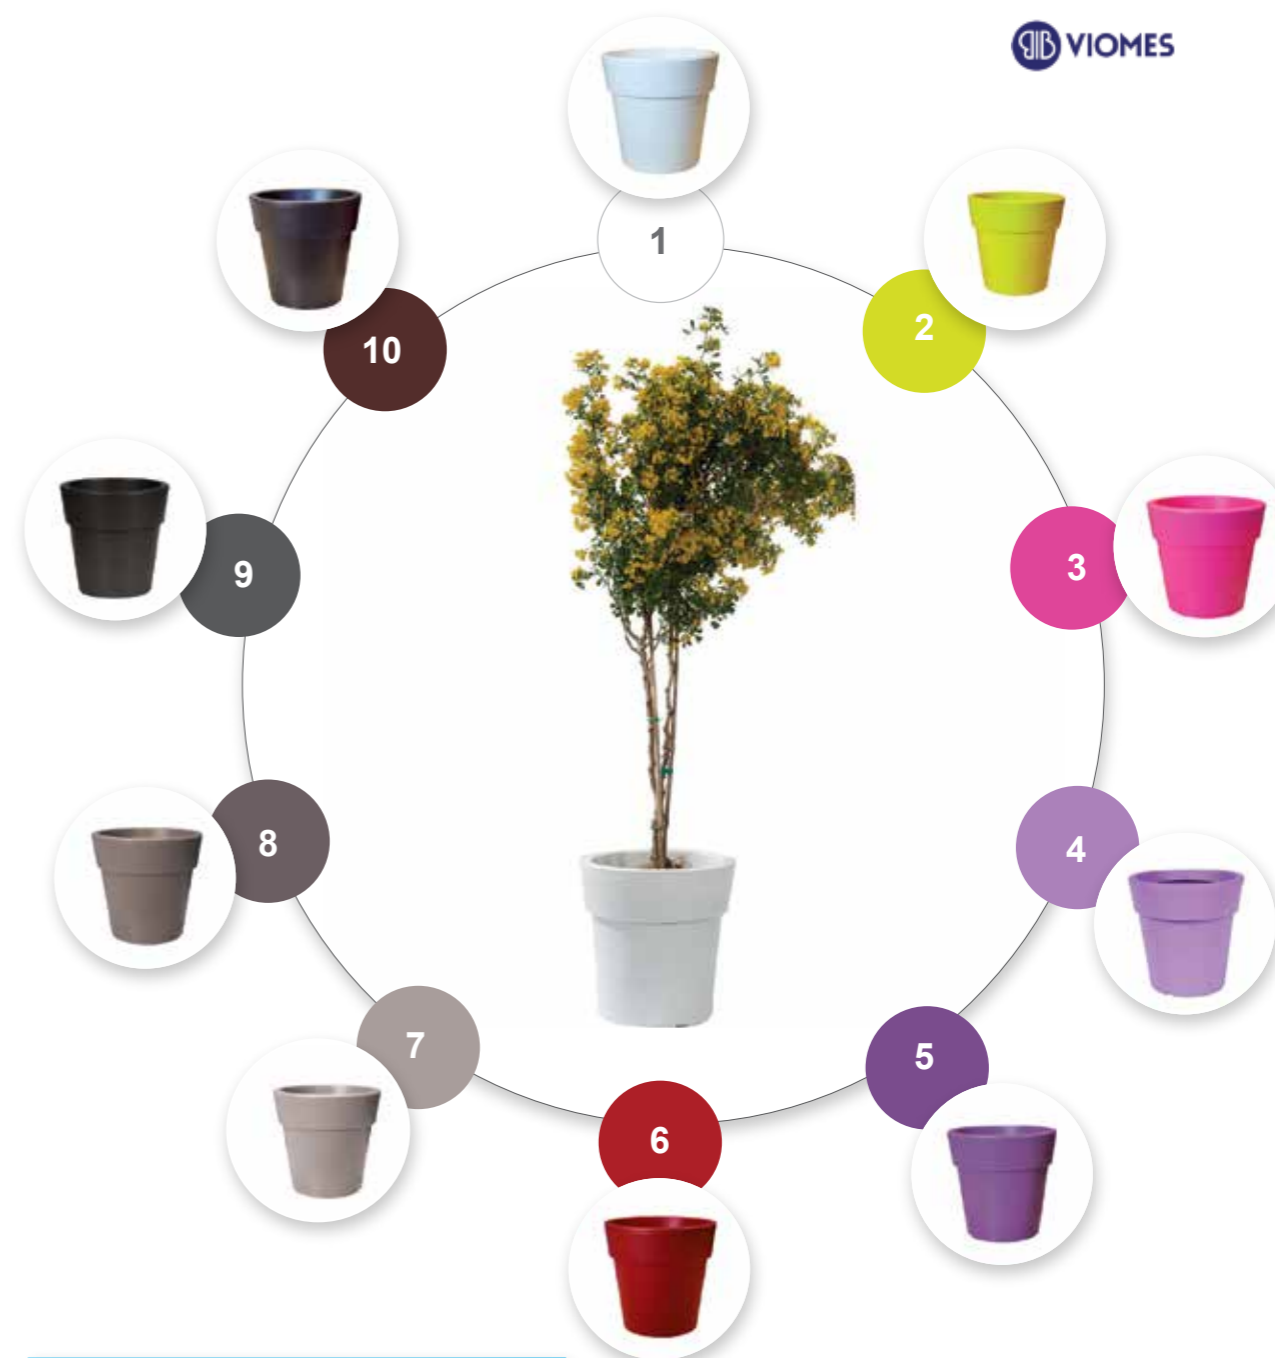

ΧΡΩΜΑΤΟΛΟΓΙΟ

ΓΛΑΣΤΡΕΣ LINEA σε 10 Χρώματα:

1. Λευκό	5. Αμέθυστος	9. Ανθρακί
2. Κίτρινο πράσινο	6. Μπορντώ	10. Μπρονζέ
3. Τριανταφυλλί	7. Γκρί στάχτης	
4. Μώβ	8. Γκρί καφέ