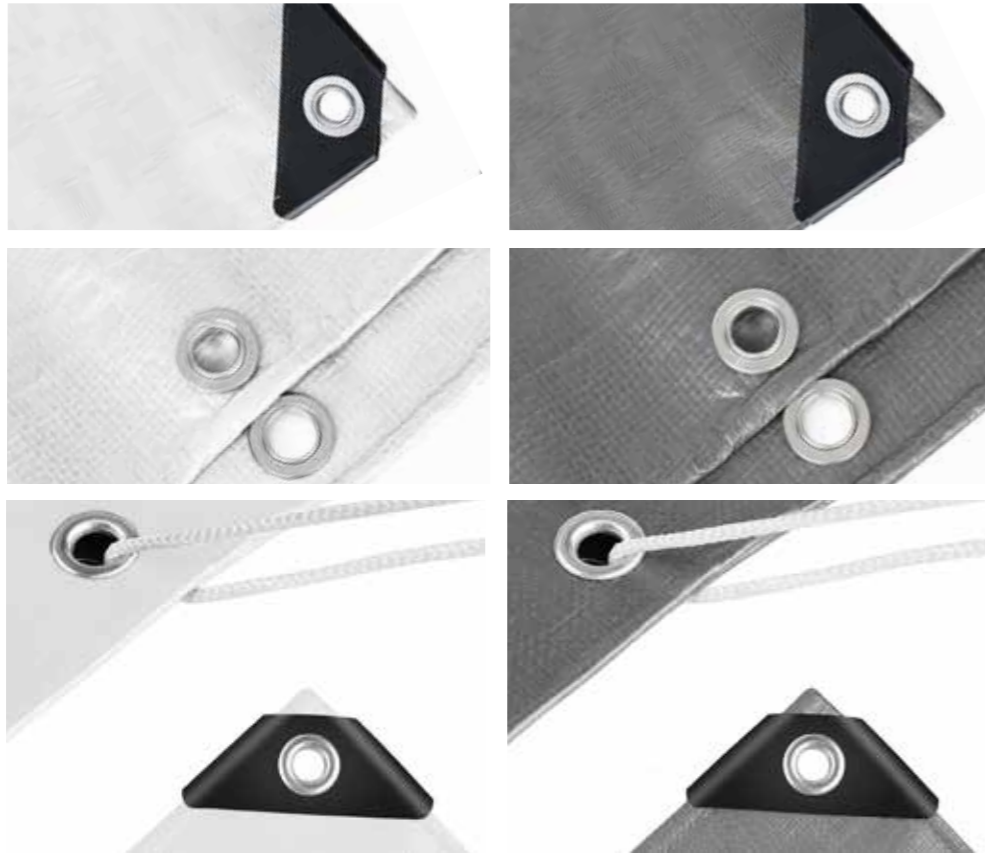

ΤΕΝΤΑ ΜΟΥΣΑΜΑ 190 gr/m² - ΛΕΥΚΟ, ΓΚΡΙ

Ειδική ποιότητα κατασκευής για μεγαλύτερη διάρκεια ζωής. Σταθεροποιημένο με UV για αντοχή στην ηλιακή ακτινοβολία.