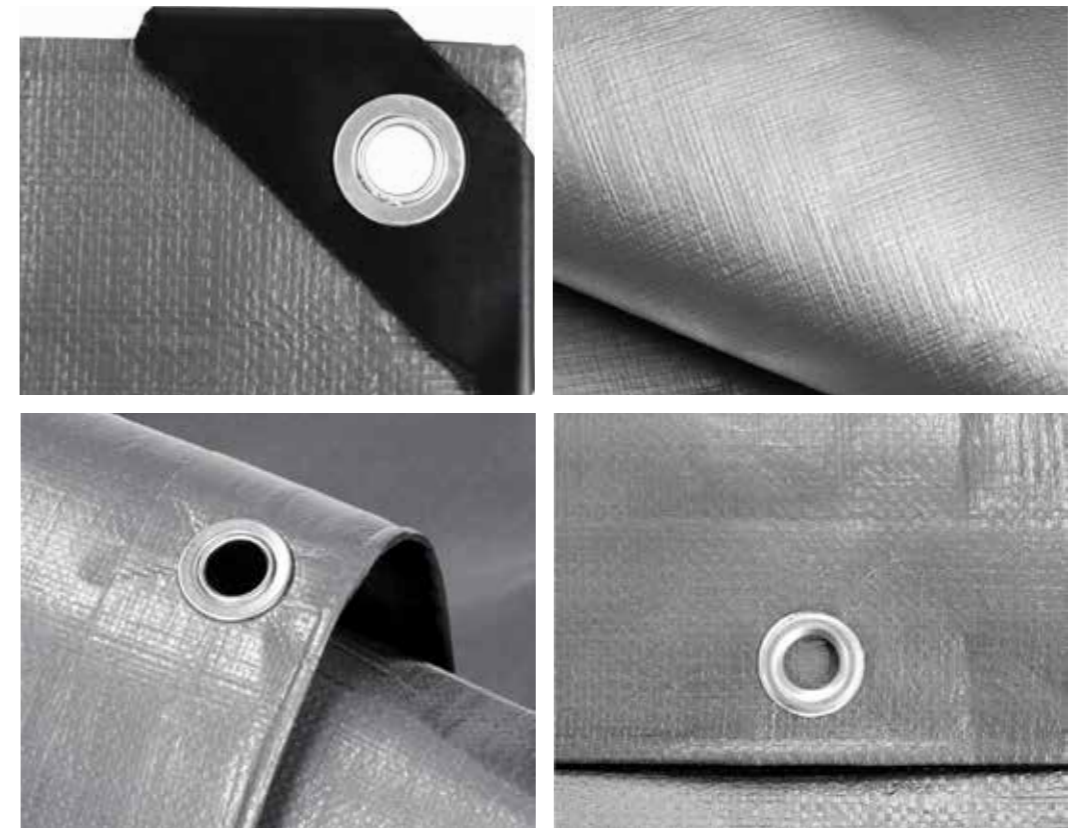

ΤΕΝΤΑ ΜΟΥΣΑΜΑ 250 gr/m² - ΓΚΡΙ

Ειδική ποιότητα κατασκευής για μεγαλύτερη διάρκεια ζωής. Σταθεροποιημένο με UV για αντοχή στην ηλιακή ακτινοβολία.