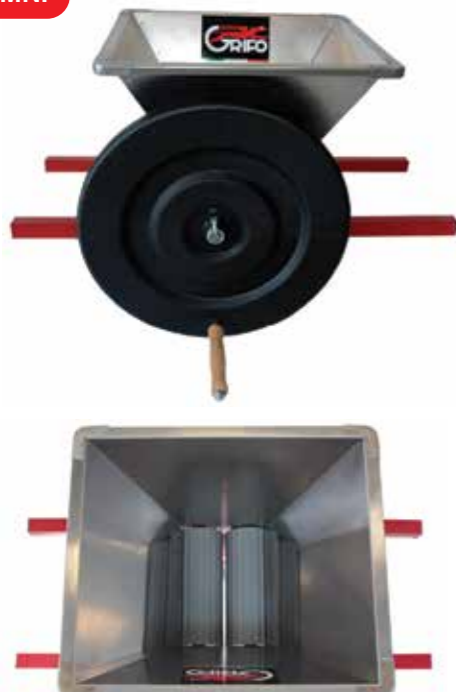

Κωδικός: **102366**

ΧΡΩΜΑ	ΗΛΕΚΤΡΟΣΤΑΤΙΚΗ ΒΑΦΗ
ΠΑΡΑΓΩΓΗ	500/700 κιλά/ώρα
ΚΥΛΙΝΔΡΟΙ	220 mm
ΔΙΑΣΤΑΣΕΙΣ ΚΑΔΟΥ	80 x 50 εκ
ΒΑΡΟΣ	20 κιλά

PMNI - ΧΕΙΡΟΚΙΝΗΤΟΣ ΑΝΟΞΕΙΔΩΤΟΣ

PMNI

Κωδικός: **101459**

ΧΡΩΜΑ	ΑΝΟΞΕΙΔΩΤΟΣ
ΠΑΡΑΓΩΓΗ	500/700 κιλά/ώρα
ΚΥΛΙΝΔΡΟΙ	220 mm
ΔΙΑΣΤΑΣΕΙΣ ΚΑΔΟΥ	40 x 40 εκ
ΒΑΡΟΣ	15 κιλά

DMA - ΧΕΙΡΟΚΙΝΗΤΟΣ (ΜΕ ΔΙΑΧΩΡΙΣΤΗΡΑ)

DMA