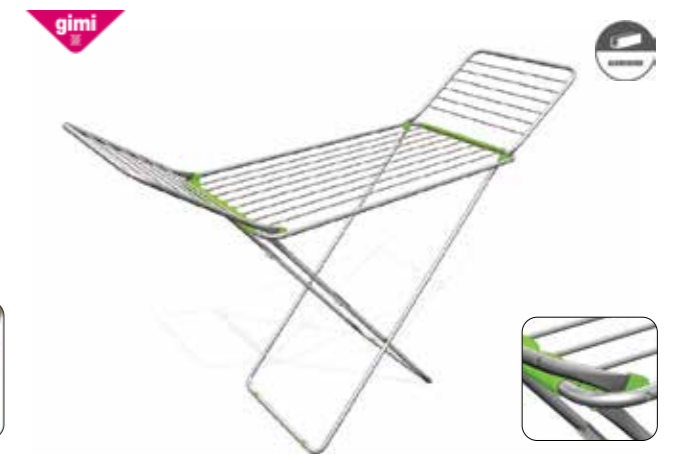

Απλώστρα GIMI ALUTECH Αλουμινίου

Κατασκευασμένη από αλουμίνιο και μέταλλο.

Βάρος:	2,70 κιλά
Μέτρα απλώματος:	20 μέτρα
Διαστάσεις (ανοιχτή):	172 x 56 x 115 cm
Αντοχή σε βάρος:	20 κιλά

Κωδικός: 103990