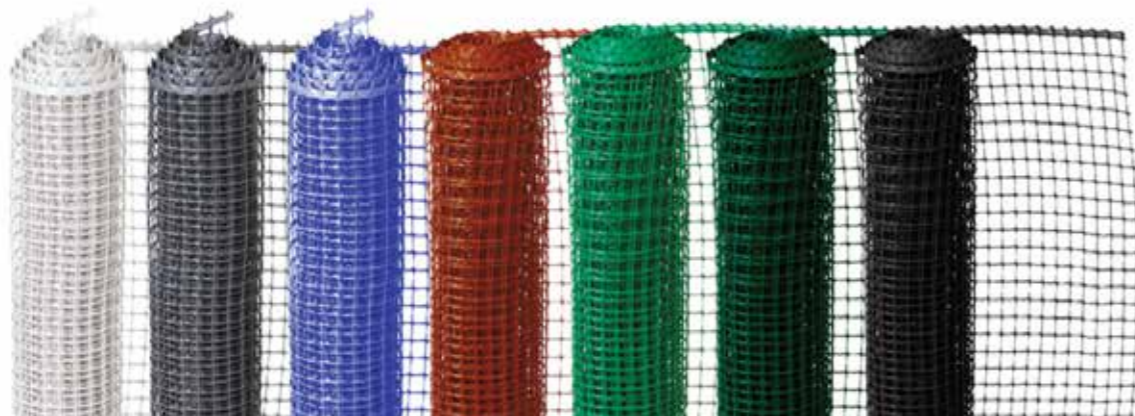

ΠΛΕΓΜΑ ΜΠΑΛΚΟΝΙΟΥ GRASHER				
Κωδικός:	ΔΙΑΣΤΑΣΕΙΣ	ΥΛΙΚΟ	UV	ΧΡΩΜΑ
101952	1,00x50 m	ΠΟΛΥΑΙΘΥΛΕΝΙΟ (HDPE)	ΝΑΙ	ΛΕΥΚΟ ΠΡΑΣΙΝΟ ΚΑΦΕ ΜΠΛΕ
101956	1,20x50 m	ΠΟΛΥΑΙΘΥΛΕΝΙΟ (HDPE)	ΝΑΙ	ΓΚΡΙ ΜΑΥΡΟ ΚΥΠΑΡΙΣΣΙ

- Κατασκευασμένο από σκληρό πολυαιθυλένιο (HDPE).
- Ύψος: 1m , 1.20m
- Ρολό: 50m

Ειδική ποιότητα κατασκευής για μεγαλύτερη διάρκεια ζωής.
Σταθεροποιημένο με UV για αντοχή στην ηλιακή ακτινοβολία.