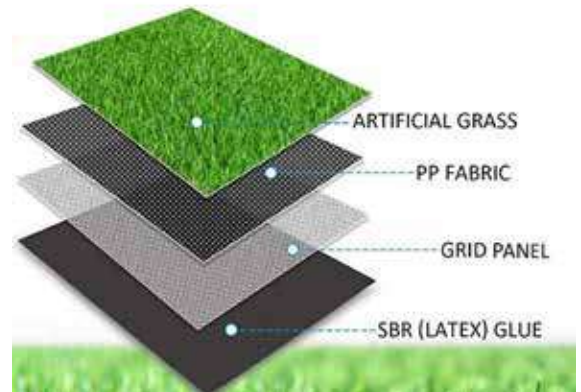

UV ΠΡΟΣΤΑΣΙΑ

Ειδικά κατασκευασμένος ώστε να μοιάζει με φυσικό γκαζόν. Δεν έχει κανένα απολύτως πρόβλημα στον ήλιο και τη βροχή.

Μπορεί να μένει μόνιμα εκτεθειμένο στον ήλιο, επί πολλούς μήνες, χωρίς να επηρεάζεται καθόλου το χρώμα του.

ΧΛΟΟΤΑΠΗΤΑΣ ΠΛΑΣΤΙΚΟΣ (ΓΚΑΖΟΝ) GRASHER

Κωδικός	103139	103140	103279	103141	103280
ΥΨΟΣ ΠΕΛΟΥΣ	7mm	12mm	18mm	25mm	12mm
ΔΙΑΣΤΑΣΕΙΣ	2x25m	2x25m	2x20m	2x20m	1x2m (ρολάκι)
ΒΑΡΟΣ	760 gr/m²	1100gr/m²	1350gr/m²	2005gr/m²	1100gr/m²
ΚΟΜΠΟΙ	67.200/m²	50.400/m²	14.000/m²	16.800/m²	50.400/m²
DTEX	2200	2200	7500	9000	2200
ΥΛΙΚΟ	PP & HDPE	PP & HDPE	PP & HDPE	PP & HDPE	PP & HDPE
ΥΠΟΣΤΡΩΜΑ	LATEX (PP)	LATEX (PP)	LATEX (PP)	LATEX (PP)	LATEX (PP)
ΥΔΑΤΟΠΕΡΑΤΟΤΗΤΑ	60 lt/min	60 lt/min	60 lt/min	60 lt/min	60 lt/min
UV ΠΡΟΣΤΑΣΙΑ	2 ΧΡΟΝΙΑ	2 ΧΡΟΝΙΑ	5 ΧΡΟΝΙΑ	5 ΧΡΟΝΙΑ	2 ΧΡΟΝΙΑ
ΧΡΩΜΑ	ΠΡΑΣΙΝΟ	ΠΡΑΣΙΝΟ	ΠΡΑΣΙΝΟ	ΠΡΑΣΙΝΟ	ΠΡΑΣΙΝΟ