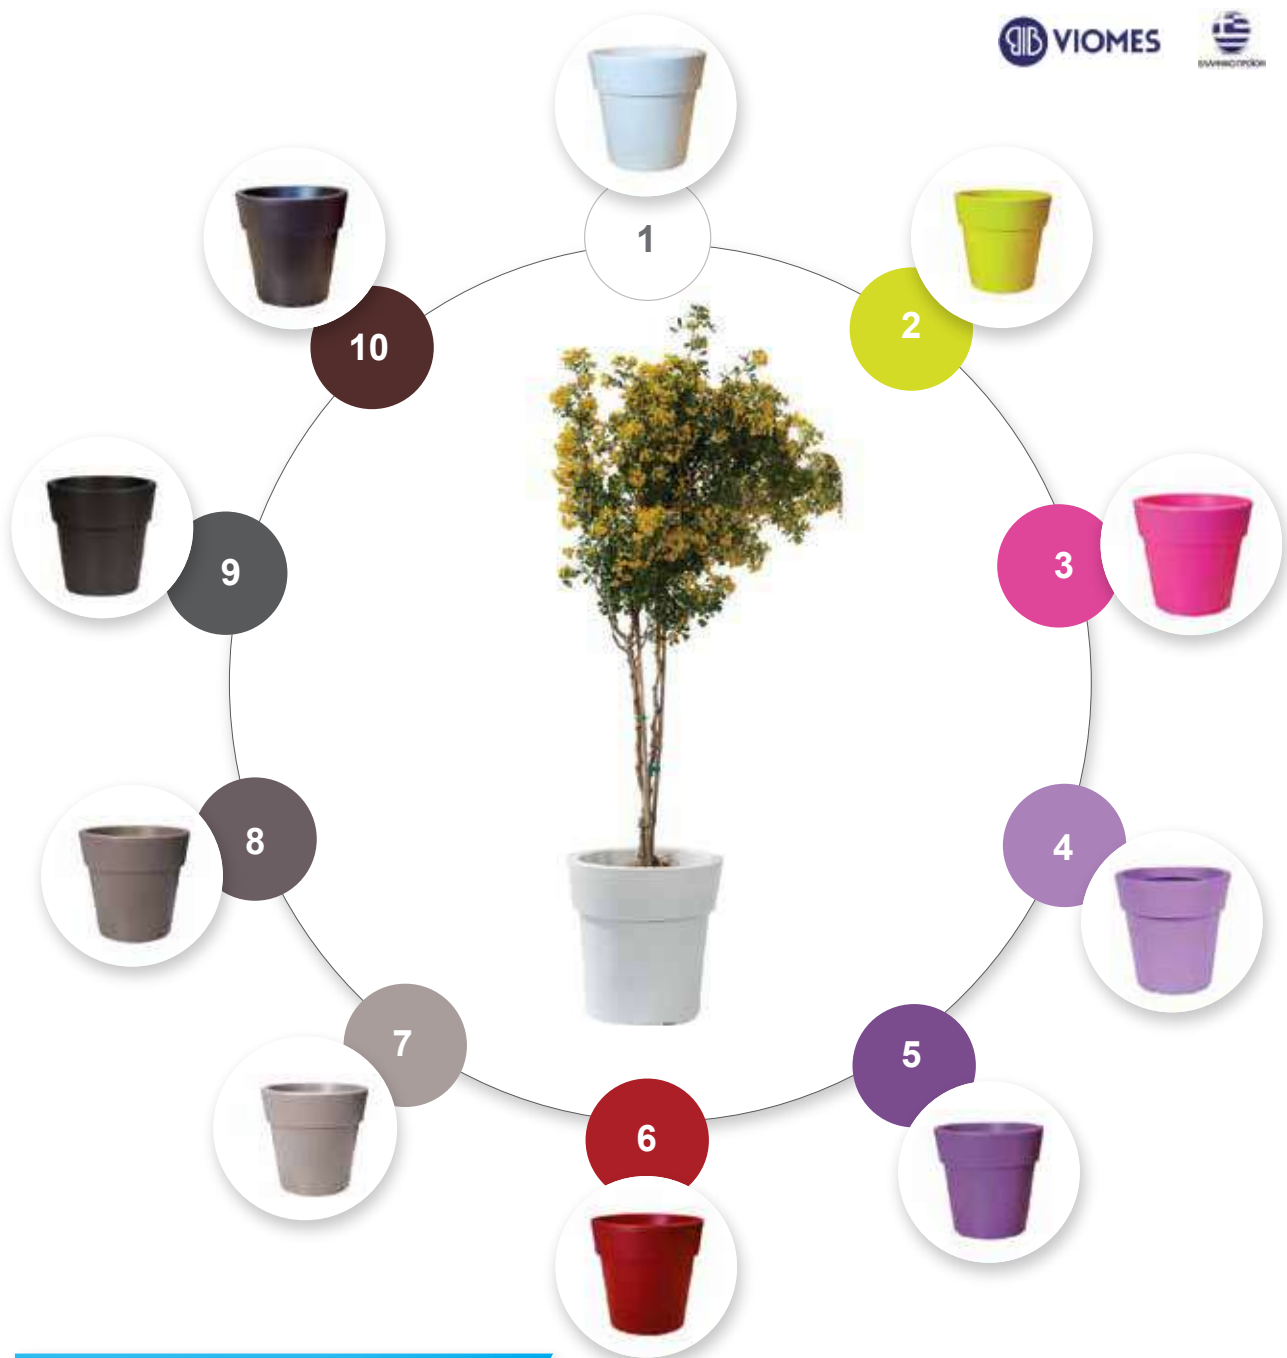

ΧΡΩΜΑΤΟΛΟΓΙΟ

ΓΛΑΣΤΡΕΣ LINEA σε 10 Χρώματα:

1. Λευκό	5. Αμέθυστος	9. Ανθρακί
2. Κίτρινο πράσινο	6. Μπορντώ	10. Μπρονζέ
3. Τριανταφυλλί	7. Γκρί στάχτης	.
4. Μώβ	8. Γκρί καφέ