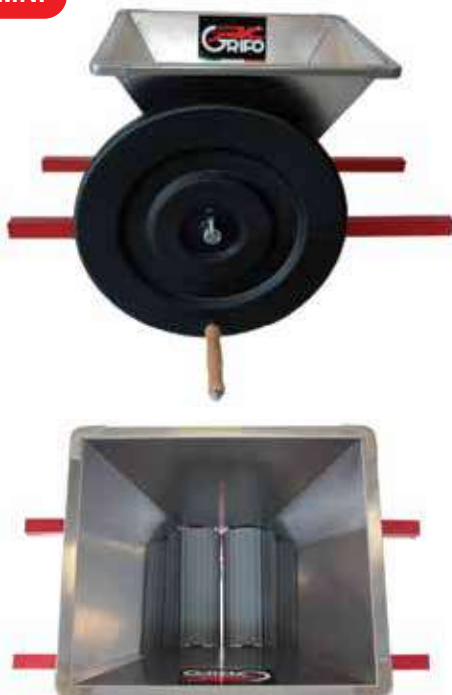

PMN - ΧΕΙΡΟΚΙΝΗΤΟΣ

PMN

Κωδικός: **100514**

ΧΡΩΜΑ	ΗΛΕΚΤΡΟΣΤΑΤΙΚΗ ΒΑΦΗ
ΠΑΡΑΓΩΓΗ	500/700 κιλά/ώρα
ΚΥΛΙΝΔΡΟΙ	220 mm
ΔΙΑΣΤΑΣΕΙΣ ΚΑΔΟΥ	40 x 40 εκ
ΒΑΡΟΣ	15 κιλά

PMNI - ΧΕΙΡΟΚΙΝΗΤΟΣ ΑΝΟΞΕΙΔΩΤΟΣ

PMNI

Κωδικός: **101459**

DMA - ΧΕΙΡΟΚΙΝΗΤΟΣ (ΜΕ ΔΙΑΧΩΡΙΣΤΗΡΑ)

DMA

Κωδικός: **100692**

ΧΡΩΜΑ	ΗΛΕΚΤΡΟΣΤΑΤΙΚΗ ΒΑΦΗ
ΠΑΡΑΓΩΓΗ	600/800 κιλά/ώρα
ΚΥΛΙΝΔΡΟΙ	220 mm
ΔΙΑΣΤΑΣΕΙΣ ΚΑΔΟΥ	90 x 50 εκ
ΔΙΑΣΤΑΣΕΙΣ ΣΠΑΣΤΗΡΑ	100 x 20 x 15 εκ
ΒΑΡΟΣ	39 κιλά