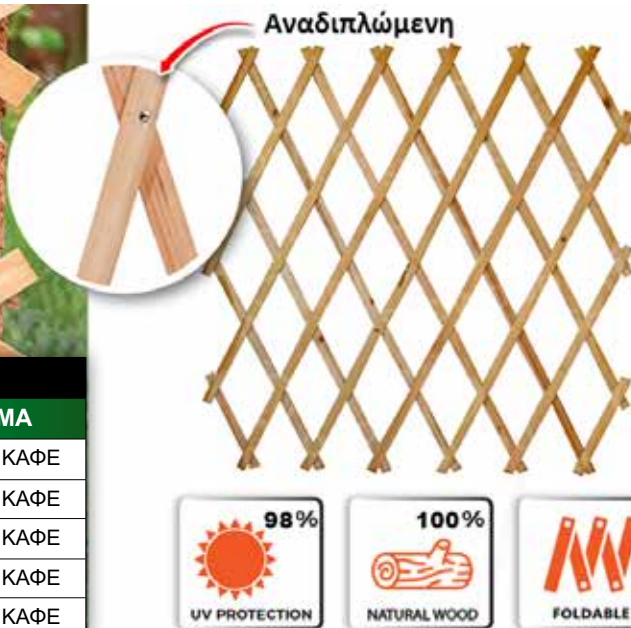

Πέργκολα Ξύλινη - Εργολαβικό Πλέγμα

ΠΕΡΓΚΟΛΑ ΞΥΛΙΝΗ			
Κωδικός:	ΔΙΑΣΤΑΣΕΙΣ	ΥΛΙΚΟ	ΧΡΩΜΑ
100549	30 x 1,80 m	ΞΥΛΟ	ΦΥΣΙΚΟ ΚΑΦΕ
100553	60 x 1,80 m	ΞΥΛΟ	ΦΥΣΙΚΟ ΚΑΦΕ
100529	90 x 1,80 m	ΞΥΛΟ	ΦΥΣΙΚΟ ΚΑΦΕ
100556	1,20 x 1,80 m	ΞΥΛΟ	ΦΥΣΙΚΟ ΚΑΦΕ
100540	1,50 x 1,80 m	ΞΥΛΟ	ΦΥΣΙΚΟ ΚΑΦΕ

ΠΕΡΓΚΟΛΑ ΞΥΛΙΝΗ

Πτυσσόμενη πέργκολα από φυσικό ξύλο

- Απο φυσικό ξύλου σε καφέ χρώμα.
- Για στολισμό και αναρριχώμενα φυτά
- Αναδιπλώμενη

ΠΛΕΓΜΑ ΕΡΓΟΛΑΒΙΚΟ GRASHER					
Κωδικός:	ΜΕΤΡΑ	ΔΙΑΣΤΑΣΕΙΣ	ΥΛΙΚΟ	ΧΡΩΜΑ	UV
101960	50m / ΡΟΛΟ	1,00 m ΥΨΟΣ	(HDPE)	ΠΟΡΤΟΚΑΛΙ	ΝΑΙ
101964	50m / ΡΟΛΟ	1,20 m ΥΨΟΣ	(HDPE)	ΠΟΡΤΟΚΑΛΙ	ΝΑΙ

ΕΡΓΟΛΑΒΙΚΟ ΠΛΕΓΜΑ

Σταθεροποιημένο με UV προστασία για μέγιστη αντοχή

- Ανθεκτικό στις εξωτερικές καιρικές συνθήκες και τις μηχανικές καταπονήσεις.