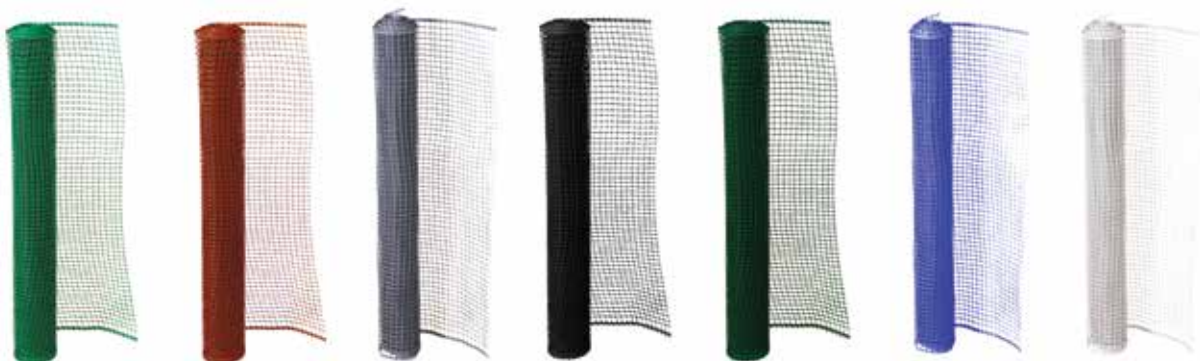

Πλέγμα Μπαλκονιού

Ενισχυμένη κατασκευή

98% ΠΡΟΣΤΑΣΙΑ UV

ΑΔΙΑΒΟΧΟ ΥΛΙΚΟ

Σταθεροποιημένο με UV προστασία για μέγιστη αντοχή

GRASHER

ΠΛΕΓΜΑ ΜΠΑΛΚΟΝΙΟΥ

ΠΛΕΓΜΑ ΜΠΑΛΚΟΝΙΟΥ GRASHER				
Κωδικός:	ΔΙΑΣΤΑΣΕΙΣ	ΥΛΙΚΟ	UV	ΧΡΩΜΑ
101952	1,00 x 50m	ΠΟΛΥΑΙΘΥΛΕΝΙΟ (HDPE)	ΝΑΙ	ΛΕΥΚΟ ΠΡΑΣΙΝΟ ΚΑΦΕ ΜΠΛΕ ΓΚΡΙ
101956	1,20 x 50m	ΠΟΛΥΑΙΘΥΛΕΝΙΟ (HDPE)	ΝΑΙ	ΜΑΥΡΟ ΚΥΠΑΡΙΣΣΙ

- Κατασκευασμένο από σκληρό πολυαιθυλένιο (HDPE).
- Ύψος: 1m , 1.20m
- Ρολό: 50m

Ειδική ποιότητα κατασκευής για μεγαλύτερη διάρκεια ζωής.
Σταθεροποιημένο με UV για αντοχή στην ηλιακή ακτινοβολία.